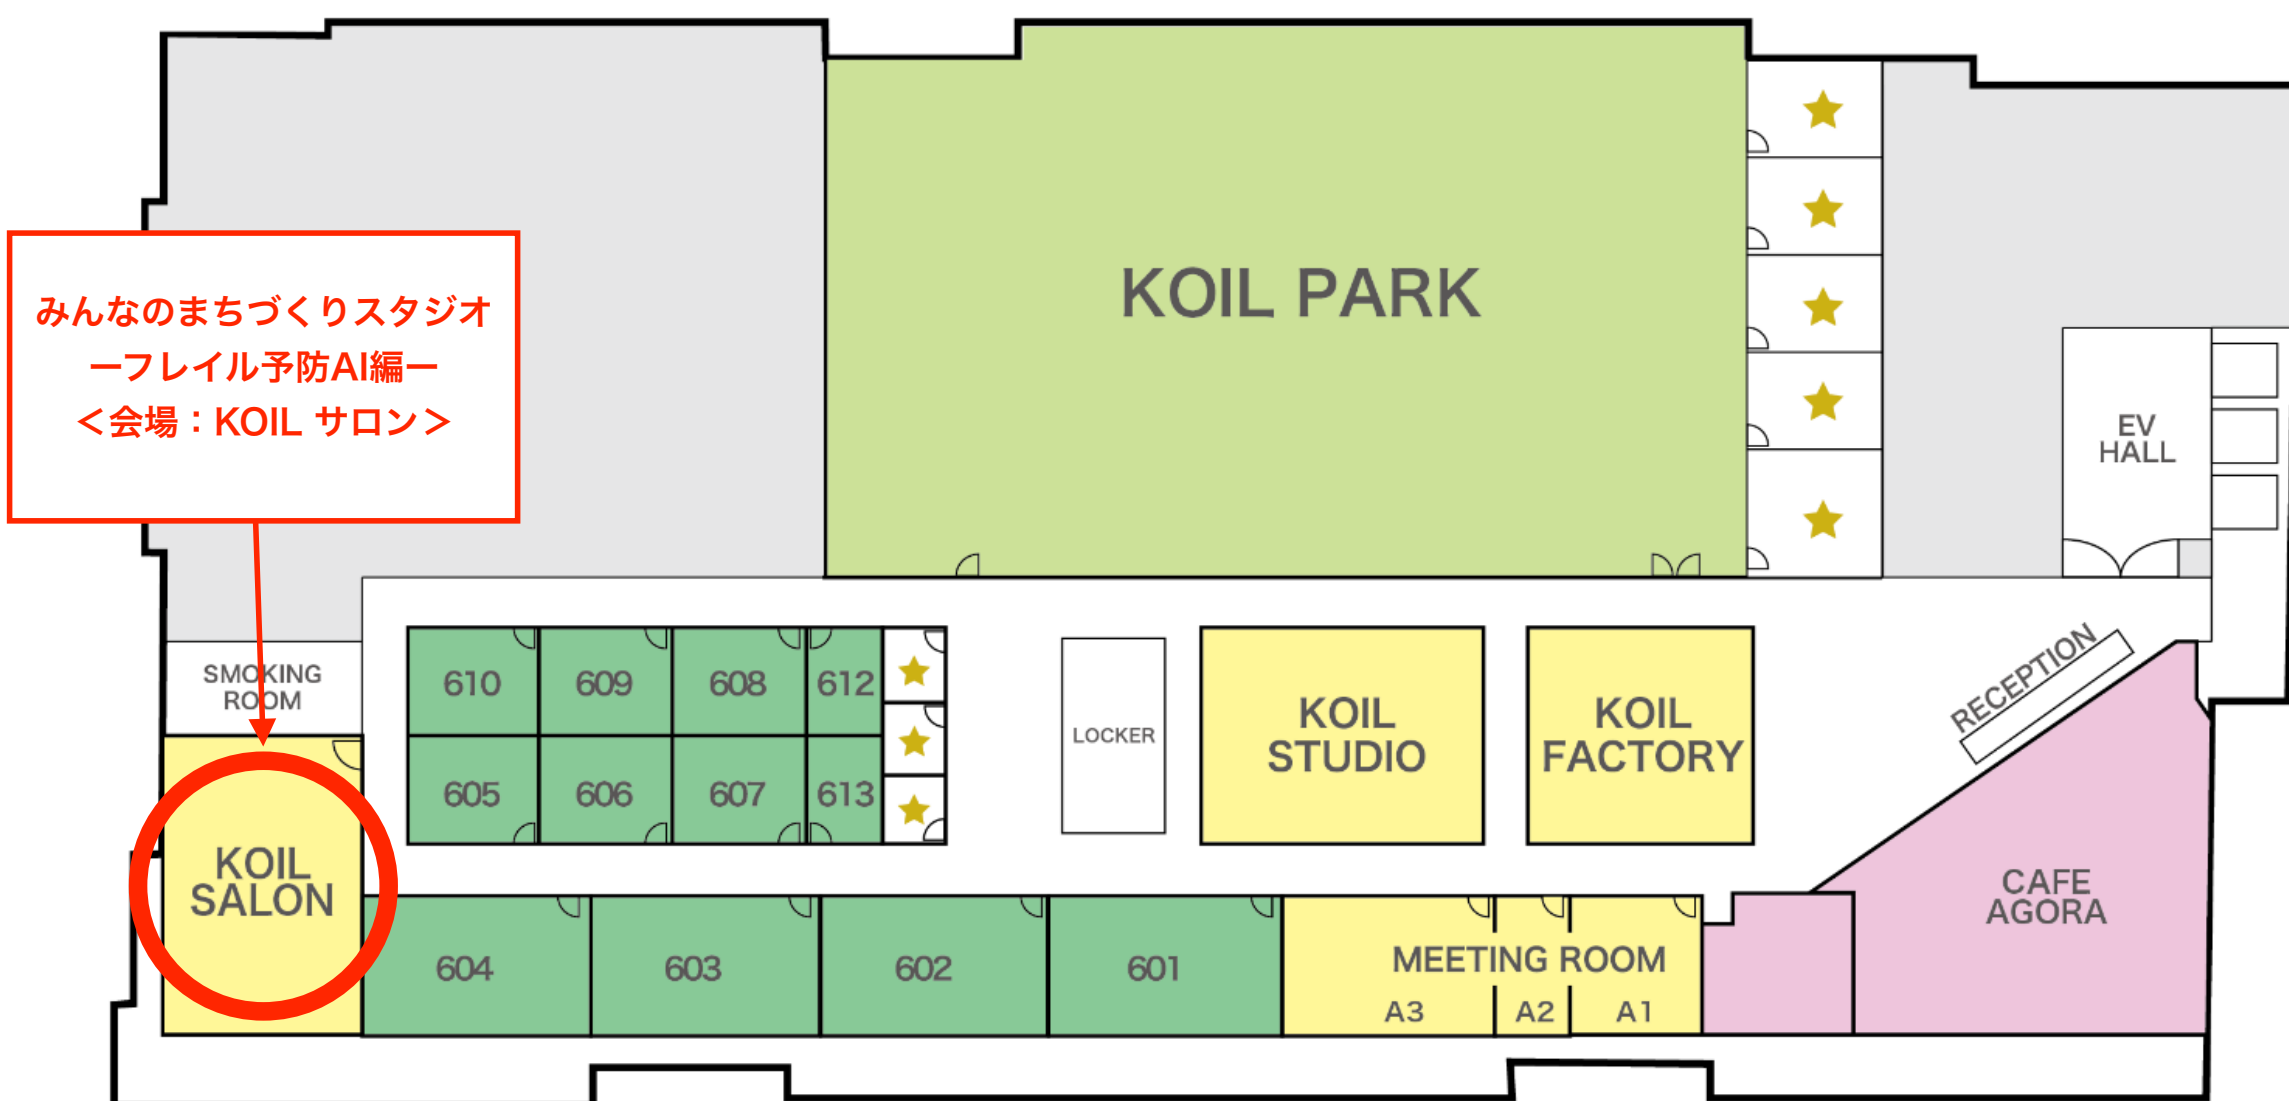

KOIL

コワーキングスペース、専有オフィス、会議室、デジタル工作室、カフェ、イベントスペースを備え、起業家やクリエイター、学生、生活者まで、職種や立場を超えた多様な人々が集まるオープンイノベーションの拠点。

◇所在地

千葉県柏市若柴 178 番地 4 柏の葉キャンパス 148 街区2 ショップ&オフィス棟6階

つくばエクスプレス「柏の葉キャンパス」駅 徒歩 2 分

駅からのご案内

西口を出てオフィスエントランスからお入りください。

◇6階 フロアマップ

★会員限定ミーティングルーム (無料)

04-7137-3180 (9:00 ~ 21:00) ※土日祝も営業
施設のご見学の際は、直接お越しください