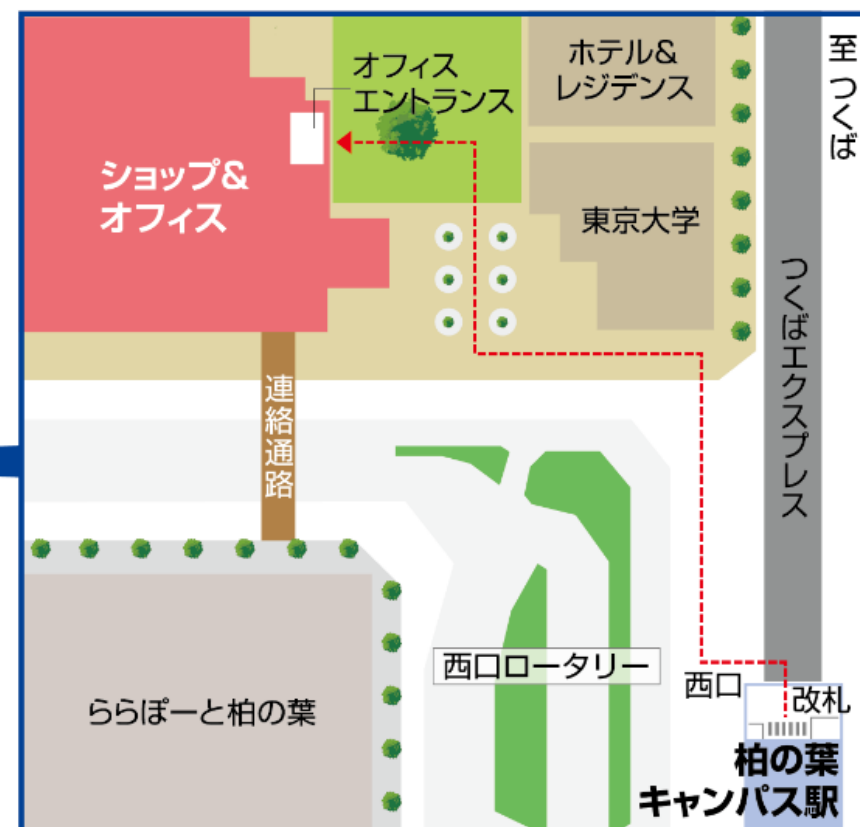

KOIL

コワーキングスペース、専有オフィス、会議室、デジタル工作室、カフェ、イベントスペースを備え、起業家やクリエイター、学生、生活者まで、職種や立場を超えた多様な人々が集まるオープンイノベーションの拠点。

◇所在地

千葉県柏市若柴 178 番地 4 柏の葉キャンパス 148 街区2 ショップ&オフィス棟6階

つくばエクスプレス「柏の葉キャンパス」駅 徒歩 2 分

駅からのご案内

西口を出てオフィスエントランスからお入りください。

◇6階 フロアマップ

★会員限定ミーティングルーム (無料)

04-7137-3180 (9:00 ~ 21:00) ※土日祝も営業
施設のご見学の際は、直接お越しください